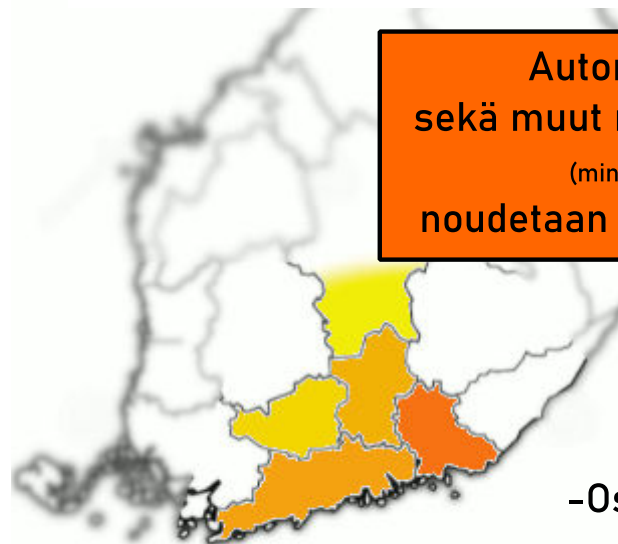

Autonromut
sekä muut metalliromut
(min 500kg)
noudetaan veloituksetta!

- -Uusimaa
- -Kymenlaakso
- -Päijät-Häme
- -Kanta-Häme
- -Osa Pirkanmaasta

Kysy myös talon, ladon, navetan tai
muun ulkorakennusten tms purkutarjoista
romurekka@gmail.com

Purku-urakat myös laajemmalla alueella